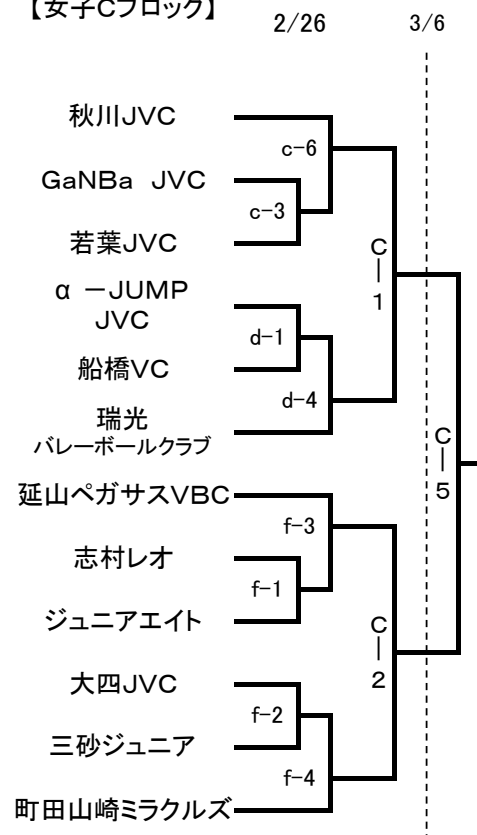

ミカサ杯第29回東京都小学生バレーボール教育大会

【男子】

abcd(町田市総合体育館メインアリーナ)
ef(町田市総合体育館サブアリーナ)
gh(サン町田旭体育館)
ABC(駒沢屋内球技場)

()数字:支部第1代表、○数字:支部第2代表

【女子Aブロック】

【女子Bブロック】

【女子Cブロック】

【女子Dブロック】