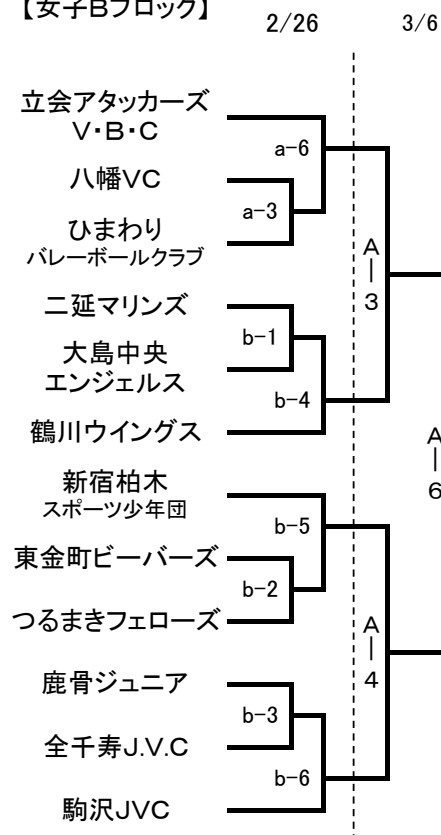

ミカサ杯第29回東京都小学生バレーボール教育大会

【男子】

abcd(町田市総合体育館メインアリーナ)
ef(町田市総合体育館サブアリーナ)
gh(サン町田旭体育館)
ABC(駒沢屋内球技場)

()数字:支部第1代表、○数字:支部第2代表

【女子Aブロック】

【女子Bブロック】

【女子Cブロック】

【女子Dブロック】