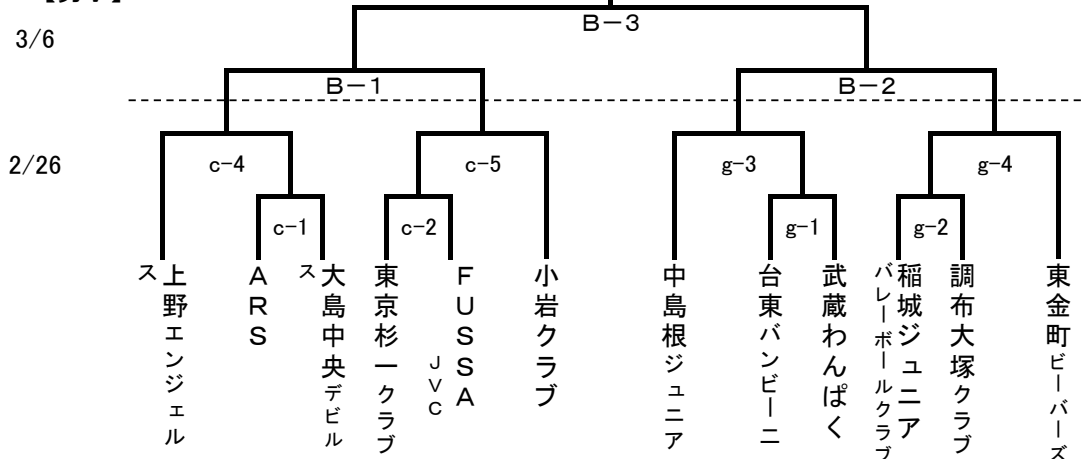

ミカサ杯第29回東京都小学生バレーボール教育大会

【男子】

abcd(町田市総合体育館メインアリーナ)
ef(町田市総合体育館サブアリーナ)
gh(サン町田旭体育館)
ABC(駒沢屋内球技場)

()数字:支部第1代表、○数字:支部第2代表

【女子Aブロック】

【女子Bブロック】

【女子Cブロック】

【女子Dブロック】