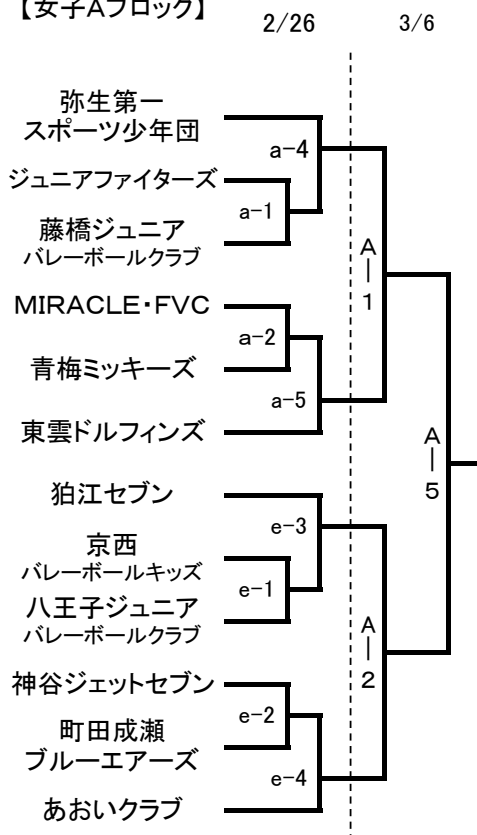

ミカサ杯第29回東京都小学生バレーボール教育大会

【男子】

abcd(町田市総合体育館メインアリーナ)
ef(町田市総合体育館サブアリーナ)
gh(サン町田旭体育館)
ABC(駒沢屋内球技場)

()数字:支部第1代表、○数字:支部第2代表

【女子Aブロック】

【女子Bブロック】

【女子Cブロック】

【女子Dブロック】